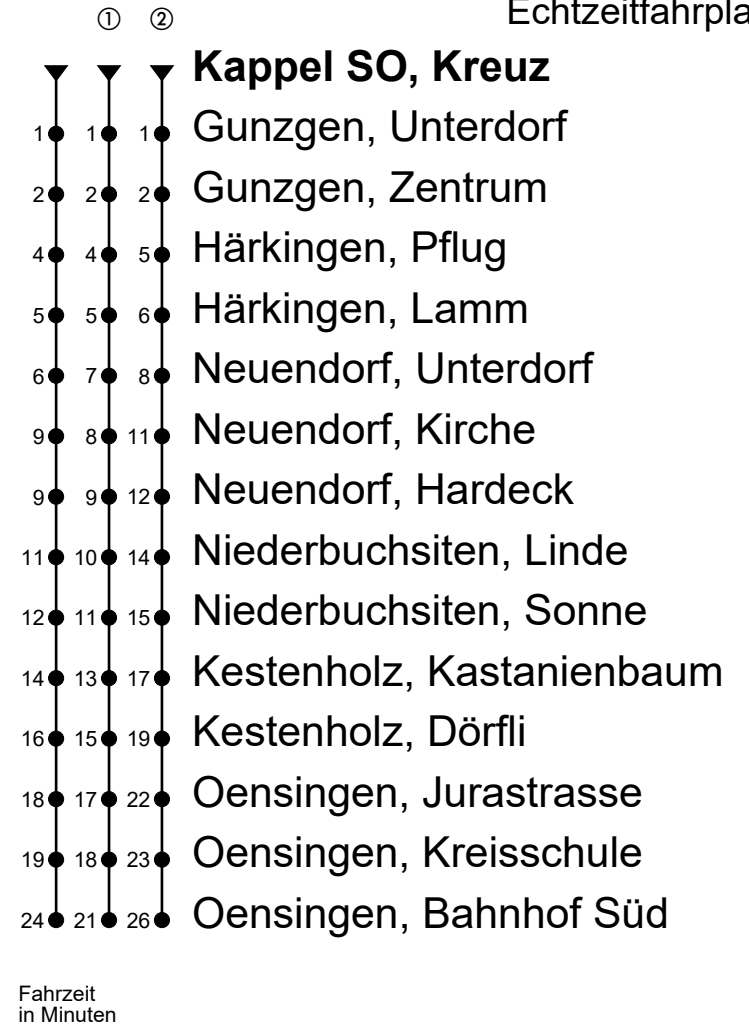

Kappel SO, Kreuz

Richtung Gunzgen, Neuendorf, Oensingen Bhf Süd

Gültig vom 15.12.2024 bis 13.12.2025

Echtzeitfahrplan

🕒	Montag - Freitag	Samstag	Sonntag
4			
5	45	45	45
6	15 45	15 45	14 ^② 44 ^②
7	15 45	15 45	14 ^② 44 ^②
8	15 45	15 45	14 ^② 44 ^②
9	15 45	15 45	14 ^② 44 ^②
10	15 45	15 45	14 ^② 44 ^②
11	15 45	15 45	14 ^② 44 ^②
12	15 45	15 45	14 ^② 44 ^②
13	15 45	15 45	25 ^② 55 ^②
14	15 45	15 45	25 ^② 55 ^②
15	15 45	15 45	25 ^② 55 ^②
16	15 45	15 45	25 ^② 55 ^②
17	15 45	15 45	25 ^② 55 ^②
18	15 45	15 45	25 ^② 55 ^②
19	15 45	15 45	25 ^② 55 ^②
20	15 56 ^①	15 56 ^①	25 ^① 56 ^①
21	26 ^① 56 ^①	26 ^① 56 ^①	26 ^① 56 ^①
22	26 ^① 56 ^①	26 ^① 56 ^①	26 ^① 56 ^①
23	26 ^① 56 ^①	26 ^① 56 ^①	26 ^① 56 ^①
0	33 ^①	33 ^①	33 ^①
1			
2			
3			

Anmerkungen:

Als Sonntage gelten: 25. und 26. Dezember, 1. und 2. Januar, Karfreitag, Ostermontag, Auffahrt, Pfingstmontag und 1. August.